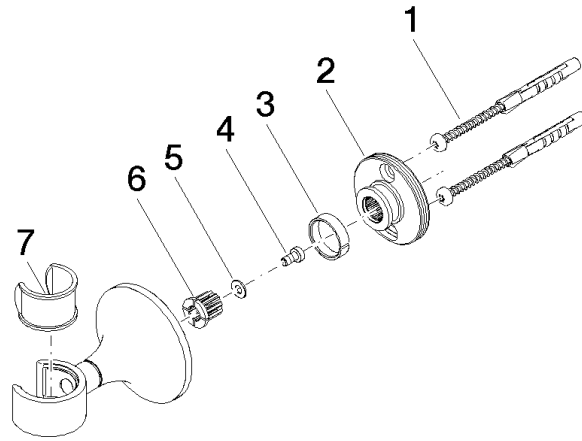

28 050 809

- Rosette Ø 60 mm

	Chrom	28 050 809-00
	Platin gebürstet	28 050 809-06
	Platin	28 050 809-08
	Dark Chrome	28 050 809-19
	Messing gebürstet (23kt Gold)	28 050 809-28
	Bronze gebürstet	28 050 809-42
	Champagne gebürstet (22kt Gold)	28 050 809-46
	Champagne (22kt Gold)	28 050 809-47
	Dark Platinum gebürstet	28 050 809-99

28 050 809

mm [inches]

28 050 809

Ersatzteile für die  
anderen  
Oberflächenvarianten  
finden Sie hier: Platin  
gebürstet

### Ersatzteilstückliste

Nr.	Artikelnummer	Benennung	Verbaumenge	Lieferzeit
1	05 30 31 025 00 90	Befestigungssatz	1	2
2	90 17 20 759 00 90	Scheibe	1	2
3	09 14 15 022 90	Ring	1	2
4	09 30 30 057 90	Schraube	1	2
5	09 30 11 024 90	Scheibe	1	2
6	09 12 12 213 90	Rastbuchse	1	2
7	90 18 40 035 00 90	Huelse	1	2