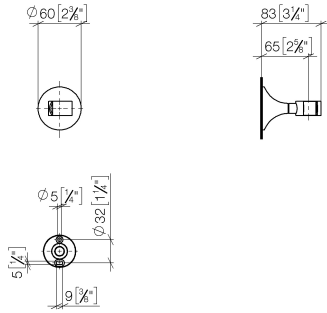

28 050 809

- Rosette Ø 60 mm

	Chrom	28 050 809-00
	Platin gebürstet	28 050 809-06
	Platin	28 050 809-08
	Dark Chrome	28 050 809-19
	Messing gebürstet (23kt Gold)	28 050 809-28
	Bronze gebürstet	28 050 809-42
	Champagne gebürstet (22kt Gold)	28 050 809-46
	Champagne (22kt Gold)	28 050 809-47
	Dark Platinum gebürstet	28 050 809-99

28 050 809

mm [inches]

28 050 809

Ersatzteile für die  
anderen  
Oberflächenvarianten  
finden Sie hier: Platin  
gebürstet

### Ersatzteilstückliste

Nr.	Artikelnummer	Benennung	Verbaumenge	Lieferzeit
1	05 30 31 025 00 90	Befestigungssatz	1	2
2	90 17 20 759 00 90	Scheibe	1	2
3	09 14 15 022 90	Ring	1	2
4	09 30 30 057 90	Schraube	1	2
5	09 30 11 024 90	Scheibe	1	2
6	09 12 12 213 90	Rastbuchse	1	2
7	90 18 40 035 00 90	Huelse	1	2